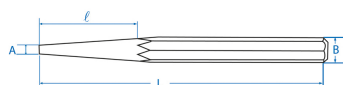

763

Chasse-clous standard

- Acier forgé, chrome vanadium
- Forme hexagonale
- Finition Brunie
- Afin de préserver votre chasse-goupille, utilisez un chasse-clou pour décoller votre goupille.

	Longueur L (mm)	Largeur Tête A (mm)	Longueur Tête l (mm)	Largeur arrière B (mm)	Poids (g)
7630105	120	1	35	9.5	57
7630205	120	2	35	9.5	58
7630305	120	3	35	9.5	60
7630405	120	4	35	9.5	60
7630505	120	5	38	9.5	64
7630605	120	6	38	9.5	64
7630705	120	7	38	9.5	100
7630805	120	8	38	12	100
7630906	150	9	40	12	130
7631006	150	10	40	12	132