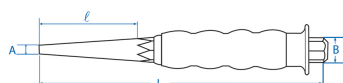

763G

Chasse-clous gainés

- Réduit les vibrations
- Garde de protection de la main
- Prise en main confortable
- Forme hexagonale
- Acier forgé, chrome vanadium
- Finition Polie
- Afin de préserver votre chasse-goupille, utilisez un chasse-clou pour décoller votre goupille.

	Longueur L (mm)	Largeur Tête A (mm)	Longueur Tête l (mm)	Largeur arrière B (mm)	Poids (g)
7630274G	185	2	60	10	105
7630374G	185	3	60	10	105
7630474G	185	4	60	10	109
7630574G	185	5	60	10	111
7630674G	185	6	60	10	115
7630874G	185	8	60	10	165