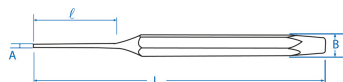

764

Chasse-goupilles standard

- Acier forgé, chrome vanadium
- Forme hexagonale
- Finition Brunie
- Afin de préserver votre chasse-goupille, utilisez un chasse-clou pour décoller votre goupille.

	Longueur L (mm)	Largeur Tête A (mm)	Longueur Tête l (mm)	Largeur arrière B (mm)	Poids (g)
7640245	115	2	30	8	32
7640305	125	3	40	8	34
7640307	170	3.4	40	8	50
7640406	150	4	50	9.5	60
7640565	165	5	50	9.5	71
7640607	180	6	50	12	125
7640808	200	8	50	12	130
7641085	215	10	65	14	155
7641209	230	12	70	17	356
7641410	250	14	75	19	502
7640306	150	3	50	8	39