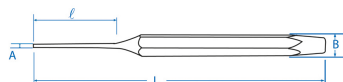

## Chasse-goupilles standard

- Acier forgé, chrome vanadium
- Forme hexagonale
- Finition Brunie
- Afin de préserver votre chasse-goupille, utilisez un chasse-clou pour décoller votre goupille.

	Longueur L (mm)	Largeur Tête A (mm)	Longueur Tête l (mm)	Largeur arrière B (mm)	Poids (g)
7640245	115	2	30	8	32
7640305	125	3	40	8	34
7640307	170	3.4	40	8	50
7640406	150	4	50	9.5	60
7640565	165	5	50	9.5	71
7640607	180	6	50	12	125
7640808	200	8	50	12	130
7641085	215	10	65	14	155
7641209	230	12	70	17	356
7641410	250	14	75	19	502
7640306	150	3	50	8	39