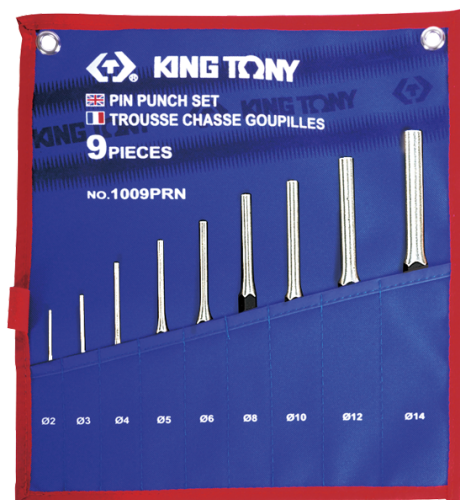

## 1009PRN

### Trousse de chasse-goupilles - 9 pièces

Trousse vide : 831009PRN

Poids (kg) : 1.6

BOX/CTN : 30

- Afin de préserver votre chasse-goupille, utilisez un chasse-clou pour décoller votre goupille.

Series

Content

764

Ø 2 x 30 , Ø 3 x 40 , Ø 4 x 50 , Ø 5 x 50 ,  
Ø 6 x 50 , Ø 8 x 50 , Ø 10 x 65 , Ø 12 x 70 ,  
Ø 14 x 75