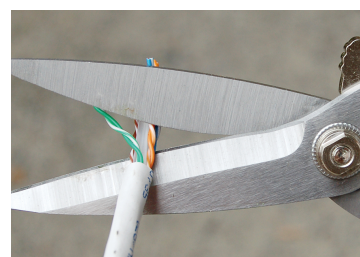

### Ciseaux multiusage

- Coupe-câble intégré dans la lame
- Système de verrouillage de sécurité de la lame

	Capacité (mm)	Longueur L (mm)	Capacité de coupe - cuivre (mm)	Capacité de coupe - cuir (mm)	Capacité de coupe - aluminium (mm)	Poids (g)
6AB3175	52	185	0.5	2	0.5	160