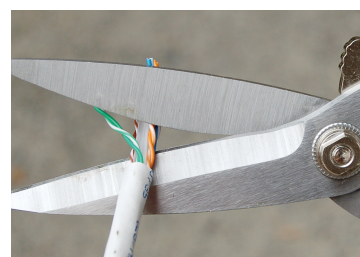

6AB31

Ciseaux multiusage

- Coupe-câble intégré dans la lame
- Système de verrouillage de sécurité de la lame

	Capacité (mm)	Longueur L (mm)	Capacité de coupe - cuivre (mm)	Capacité de coupe - cuir (mm)	Capacité de coupe - aluminium (mm)	Poids (g)
6AB3175	52	185	0.5	2	0.5	160