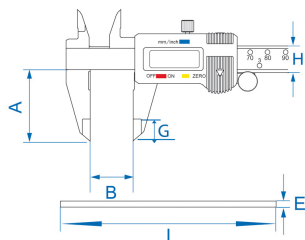

77142

Pied à coulisse digital

- Conversion métrique en pouce
- Ecran digital
- Mesure intérieure et extérieure. Jauge de profondeur.
- Sortie pour imprimante
- Blocage par vis
- Molette de réglage de précision
- Fonction de remise à zéro
- Fonctionne avec 1 pile LR44 (incluse).
- Acier inoxydable, finition mate
- Livré en coffret plastique

	Longueur L (mm)	Capacité de profondeur A (mm)	Largeur B max (mm)	Largeur F (mm)	G (mm)	Largeur H (mm)	Précision (mm)	Epaisseur E (mm)	Poids (g)
77142061	235	40	150		13	16	0.01	4	160
77142081	290	50	200	12	16	0.01	3.6	485	