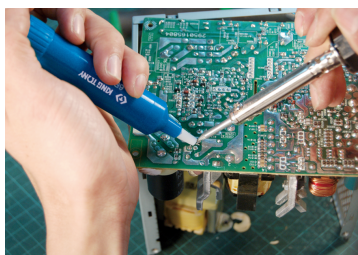

6BD11

Pompe à dessouder

- Pompe à dessouder mécanique à forte aspiration
- Corps en plastique ABS
- Embout remplaçable (6BD111)

6BD11

Longueur (mm)

195

Poids (g)

41,8