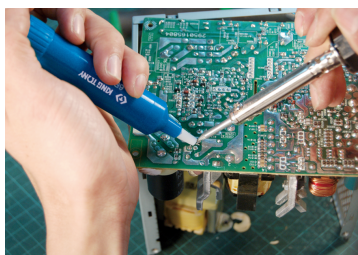

### Pompe à dessouder

- Pompe à dessouder mécanique à forte aspiration
- Corps en plastique ABS
- Embout remplaçable (6BD111)

6BD11

Longueur (mm)

195

Poids (g)

41,8