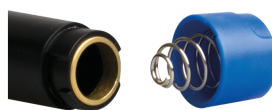

79831

Lampe stylo SMD 3W (135 lm)

CE

- 6 LED SMD
- 3W, 135 Lm
- Luminosité : 210 lux à 0,5 m
- Corps en ABS
- Rotation à 360° pour un positionnement précis
- Avec agrafe pour accrocher la lampe aux vêtements: libère les mains et offre un gain de place
- Aimant de fixation intégré
- Écran en polyéthylène garantissant une diffusion parfaite de la lumière sur toute sa surface
- Fonctionne avec 3 piles Type LR03 AAA (1,5V) non fournies

79831

Luminosité (lm)

135

Dimensions (mm)

165 x 25 x 30

Poids (g)

58