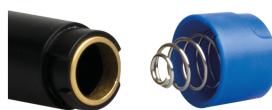

## Lampe stylo COB 5W (230 lm)

CE

- 1 COB
- 5W, 230 Lm
- Luminosité : 450 lux à 0,5 m
- Corps en ABS
- Rotation à 360° pour un positionnement précis
- Avec agrafe pour accrocher la lampe aux vêtements: libère les mains et offre un gain de place
- Aimant de fixation intégré
- Écran en polyéthylène garantissant une diffusion parfaite de la lumière sur toute sa surface
- Fonctionne avec 3 piles Type LR03 AAA (1,5V) non fournies

79832

Luminosité (lm)

230

Dimensions (mm)

165 x 25 x 30

Poids (g)

58