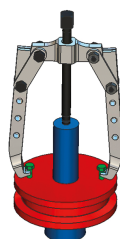

796373ALTH

Extracteur hydraulique à 3 griffes longues articulées et auto-centrées

- Un extracteur hydraulique très rapide, pratique, polyvalent et sûr.
- 4 réglages de profondeur pour une performance maximale.
- Griffes fines et dotées d'encoches pour une prise étroite ou par vis.
- Pour une extraction extérieure.
- Filetage fin.
- Griffes auto-centrées.
- Version extra long.
- Convertible en 2 ou 3 griffes.

	Largeur de la portée B Max (mm)	Capacité de profondeur A (mm)	Puissance (T)	Version	Poids (g)
79637308ALTH	280	270	8	convertible en 2 ou 3 griffes	7500