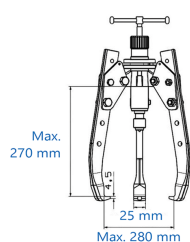

796373ALTH

Extracteur hydraulique à 3 griffes longues articulées et auto-centrées

- Un extracteur hydraulique très rapide, pratique, polyvalent et sûr.
- 4 réglages de profondeur pour une performance maximale.
- Griffes fines et dotées d'encoches pour une prise étroite ou par vis.
- Pour une extraction extérieure.
- Filetage fin.
- Griffes auto-centrées.
- Version extra long.
- Convertible en 2 ou 3 griffes.

	Largeur de la portée B Max (mm)	Capacité de profondeur A (mm)	Puissance (T)	Version	Poids (g)
79637308ALTH	280	270	8	convertible en 2 ou 3 griffes	7500