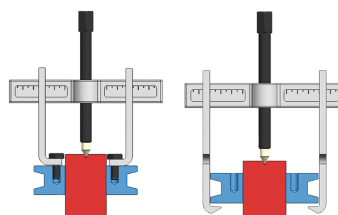

### Coffret d'extracteur multi-utilisation à 2 griffes

- Pour extraction intérieure, extérieure, par vissage, pour espaces réduits
- Griffes coulissantes
- 4 griffes additionnelles
- Filetage fin
- Livré avec un adaptateur permettant de protéger la pointe

	Largeur de la portée B Max (mm)	Largeur de la portée B Min (mm)	Capacité de profondeur A (mm)	Puissance (T)	Caractéristique de la vis (mm)	Hexagone d'entraînement	Vis de rechange	Poids (g)
79621805C	173	20	140	5	9/16"x12h	17		2700
79621810C	250	75	182	10	3/4"x12h	22		6000