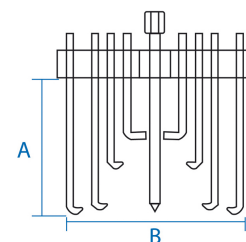

### Coffret d'extracteur multi-utilisation à 2 griffes

- Pour extraction intérieure, extérieure, par vissage, pour espaces réduits
- Griffes coulissantes
- 4 griffes additionnelles
- Filetage fin
- Livré avec un adaptateur permettant de protéger la pointe

	Largeur de la portée B Max (mm)	Largeur de la portée B Min (mm)	Capacité de profondeur A (mm)	Puissance (T)	Caractéristique de la vis (mm)	Hexagone d'entraînement	Vis de rechange	Poids (g)
79621805C	173	20	140	5	9/16"x12h	17		2700
79621810C	250	75	182	10	3/4"x12h	22		6000