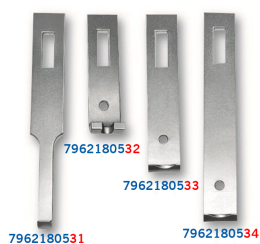

### Coffret d'extracteur multi-utilisation à 2 griffes

- Pour extraction intérieure, extérieure, par vissage, pour espaces réduits
- Griffes coulissantes
- 4 griffes additionnelles
- Filetage fin
- Livré avec un adaptateur permettant de protéger la pointe

	Largeur de la portée B Max (mm)	Largeur de la portée B Min (mm)	Capacité de profondeur A (mm)	Puissance (T)	Caractéristique de la vis (mm)	Hexagone d'entraînement	Vis de rechange	Poids (g)
79621805C	173	20	140	5	9/16"x12h	17		2700
79621810C	250	75	182	10	3/4"x12h	22		6000