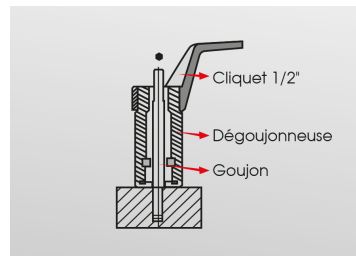

9TD401

Dégoujonneuse à rouleaux

- Pour serrer ou desserrer les goujons extérieurs
- À utiliser avec un carré conducteur de 1/2" ou avec une clé de 21 mm

	Dimension (mm)	D1 (mm)	D2 (mm)	L (mm)	Poids (g)
9TD40106	M6	24.5	21	60	150
9TD40108	M8	24.5	21	60	150
9TD40110	M10	27.5	21	69.5	190
9TD40112	M12	27.5	21	69.5	190