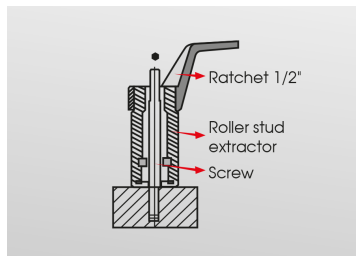

9TD401

Dégoujonneuse à rouleaux

- Pour serrer ou desserrer les goujons extérieurs
- À utiliser avec un carré conducteur de 1/2" ou avec une clé de 21 mm

	Dimension (mm)	D1 (mm)	D2 (mm)	L (mm)	Poids (g)
9TD40106	M6	24.5	21	60	150
9TD40108	M8	24.5	21	60	150
9TD40110	M10	27.5	21	69.5	190
9TD40112	M12	27.5	21	69.5	190