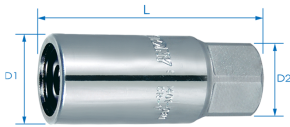

9TD401

Dégoujonneuse à rouleaux

- Pour serrer ou desserrer les goujons extérieurs
- À utiliser avec un carré conducteur de 1/2" ou avec une clé de 21 mm

	Dimension (mm)	D1 (mm)	D2 (mm)	L (mm)	Poids (g)
9TD40106	M6	24.5	21	60	150
9TD40108	M8	24.5	21	60	150
9TD40110	M10	27.5	21	69.5	190
9TD40112	M12	27.5	21	69.5	190