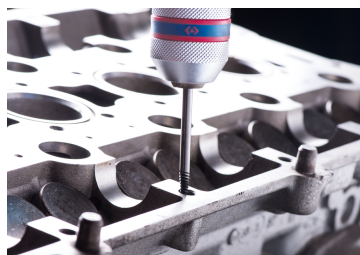

11205SQ

Coffret d'extracteurs de goujons coniques - 5 pièces

Poids (kg) : 0.1

- Pour une extraction des goujons intérieurs
- À utiliser avec un tourne à gauche (série 3911ML) ou un porte-outils à cliquet (série 3740ML ou 3912M)