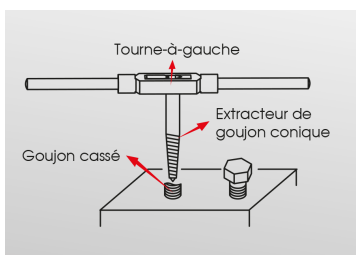

11205SQ

Coffret d'extracteurs de goujons coniques - 5 pièces

Poids (kg) : 0.1

- Pour une extraction des goujons intérieurs
- À utiliser avec un tourne à gauche (série 3911ML) ou un porte-outils à cliquet (série 3740ML ou 3912M)