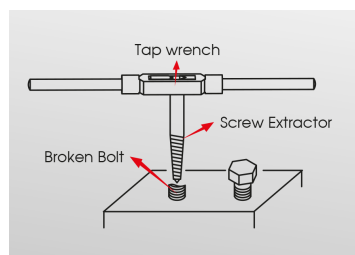

11205SQ

Coffret d'extracteurs de goujons coniques - 5 pièces

Poids (kg) : 0.1

- Pour une extraction des goujons intérieurs
- À utiliser avec un tourne à gauche (série 3911ML) ou un porte-outils à cliquet (série 3740ML ou 3912M)