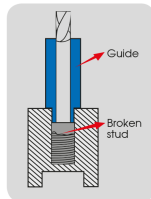

9BE5010KI

Coffret d'extraction de goujons par guide - 25 pièces

Poids (kg) : 0.707

Remarque : Guides réversibles avec une extrémité permettant une extraction extérieure, et l'autre extrémité une extraction intérieure

- Pour une extraction intérieure et extérieure
- 10 guides extérieurs de M5 à M14, intérieurs de M6 à M16
- 5 forets, pas à gauche 4, 5, 6, 7.5, 8.5 mm
- 5 tiges cannelées 4, 5, 6, 7.5, 8.5 mm
- 5 adaptateurs hexagonaux : 4, 5, 6, 7.5, 8.5 mm

• external pulling

• internal pulling

• extraction extérieure

• extraction intérieure

9BE5010KI

Poids (g)

707