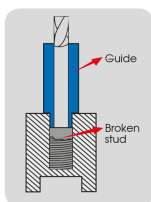

• internal pulling