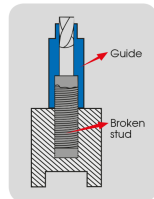

9BE5010KI

Coffret d'extraction de goujons par guide - 25 pièces

Poids (kg) : 0.707

Remarque : Guides réversibles avec une extrémité permettant une extraction extérieure, et l'autre extrémité une extraction intérieure

- Pour une extraction intérieure et extérieure
- 10 guides extérieurs de M5 à M14, intérieurs de M6 à M16
- 5 forets, pas à gauche 4, 5, 6, 7.5, 8.5 mm
- 5 tiges cannelées 4, 5, 6, 7.5, 8.5 mm
- 5 adaptateurs hexagonaux : 4, 5, 6, 7.5, 8.5 mm

• external pulling

• internal pulling

• extraction extérieure

• extraction intérieure

9BE5010KI

Poids (g)

707