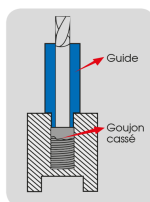

9BE5010KI

Coffret d'extraction de goujons par guide - 25 pièces

Poids (kg) : 0.707

Remarque : Guides réversibles avec une extrémité permettant une extraction extérieure, et l'autre extrémité une extraction intérieure

- Pour une extraction intérieure et extérieure
- 10 guides extérieurs de M5 à M14, intérieurs de M6 à M16
- 5 forets, pas à gauche 4, 5, 6, 7.5, 8.5 mm
- 5 tiges cannelées 4, 5, 6, 7.5, 8.5 mm
- 5 adaptateurs hexagonaux : 4, 5, 6, 7.5, 8.5 mm

• external pulling

• internal pulling

• extraction extérieure

• extraction intérieure