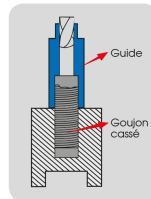

9BE5010KI

Coffret d'extraction de goujons par guide - 25 pièces

Poids (kg) : 0.707

Remarque : Guides réversibles avec une extrémité permettant une extraction extérieure, et l'autre extrémité une extraction intérieure

- Pour une extraction intérieure et extérieure
- 10 guides extérieurs de M5 à M14, intérieurs de M6 à M16
- 5 forets, pas à gauche 4, 5, 6, 7.5, 8.5 mm
- 5 tiges cannelées 4, 5, 6, 7.5, 8.5 mm
- 5 adaptateurs hexagonaux : 4, 5, 6, 7.5, 8.5 mm

• external pulling

• internal pulling

• extraction extérieure

• extraction intérieure

9BE5010KI

Poids (g)

707