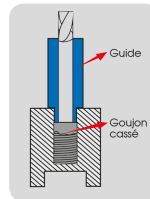

- Pour une extraction intérieure et extérieure
- 10 guides extérieurs de M5 à M14, intérieurs de M6 à M16
- 5 forets, pas à gauche 4, 5, 6, 7.5, 8.5 mm
- 5 tiges cannelées 4, 5, 6, 7.5, 8.5 mm
- 5 adaptateurs hexagonaux : 4, 5, 6, 7.5, 8.5 mm

• external pulling

• internal pulling

• extraction extérieure

• extraction intérieure

9BE5010KI

Poids (g)

707