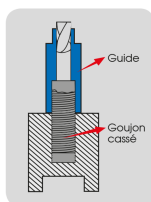

• extraction extérieure