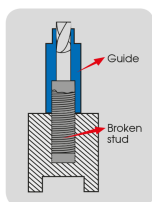

9BE5010KI

Coffret d'extraction de goujons par guide - 25 pièces

Poids (kg) : 0.707

Remarque : Guides réversibles avec une extrémité permettant une extraction extérieure, et l'autre extrémité une extraction intérieure

- Pour une extraction intérieure et extérieure
- 10 guides extérieurs de M5 à M14, intérieurs de M6 à M16
- 5 forets, pas à gauche 4, 5, 6, 7.5, 8.5 mm
- 5 tiges cannelées 4, 5, 6, 7.5, 8.5 mm
- 5 adaptateurs hexagonaux : 4, 5, 6, 7.5, 8.5 mm

• external pulling

• internal pulling

• extraction extérieure

• extraction intérieure