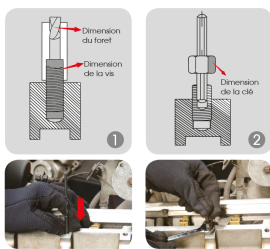

11225SQE

Coffret d'extracteurs de goujons - 25 pièces

Poids (kg) : 0.79

Remarque : Guides non réversibles, permettant une extraction extérieure uniquement

- Pour une extraction extérieure
- 10 guides extérieurs de M5 à M14
- 5 forets, pas à droite : 4, 5, 6, 7.5, 8.5 mm
- 5 goupilles d'extractions
- 5 adaptateurs hexagonaux pour goupille