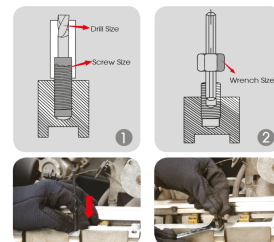

11225SQE

Coffret d'extracteurs de goujons - 25 pièces

Poids (kg) : 0.79

Remarque : Guides non réversibles, permettant une extraction extérieure uniquement

- Pour une extraction extérieure
- 10 guides extérieurs de M5 à M14
- 5 forets, pas à droite : 4, 5, 6, 7.5, 8.5 mm
- 5 goupilles d'extractions
- 5 adaptateurs hexagonaux pour goupille