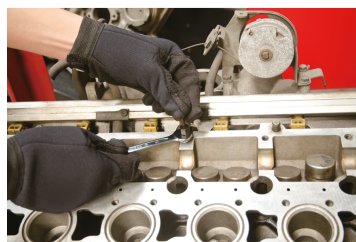

11225SQE

Coffret d'extracteurs de goujons - 25 pièces

Poids (kg) : 0.79

Remarque : Guides non réversibles, permettant une extraction extérieure uniquement

- Pour une extraction extérieure
- 10 guides extérieurs de M5 à M14
- 5 forets, pas à droite : 4, 5, 6, 7.5, 8.5 mm
- 5 goupilles d'extractions
- 5 adaptateurs hexagonaux pour goupille