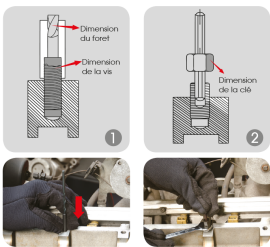

11225SQE

Coffret d'extracteurs de goujons - 25 pièces

Poids (kg) : 0.79

Remarque : Guides non réversibles, permettant une extraction extérieure uniquement

- Pour une extraction extérieure
- 10 guides extérieurs de M5 à M14
- 5 forets, pas à droite : 4, 5, 6, 7.5, 8.5 mm
- 5 goupilles d'extractions
- 5 adaptateurs hexagonaux pour goupille