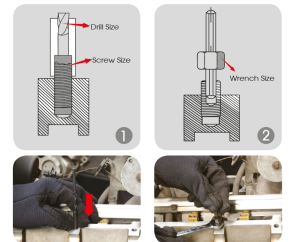

11225SQE

Coffret d'extracteurs de goujons - 25 pièces

Poids (kg) : 0.79

Remarque : Guides non réversibles, permettant une extraction extérieure uniquement

- Pour une extraction extérieure
- 10 guides extérieurs de M5 à M14
- 5 forets, pas à droite : 4, 5, 6, 7.5, 8.5 mm
- 5 goupilles d'extractions
- 5 adaptateurs hexagonaux pour goupille