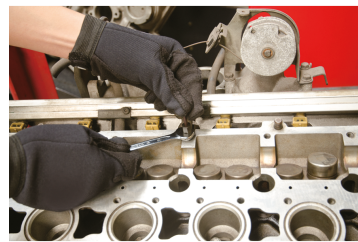

11225SQE

Coffret d'extracteurs de goujons - 25 pièces

Poids (kg) : 0.79

Remarque : Guides non réversibles, permettant une extraction extérieure uniquement

- Pour une extraction extérieure
- 10 guides extérieurs de M5 à M14
- 5 forets, pas à droite : 4, 5, 6, 7.5, 8.5 mm
- 5 goupilles d'extractions
- 5 adaptateurs hexagonaux pour goupille