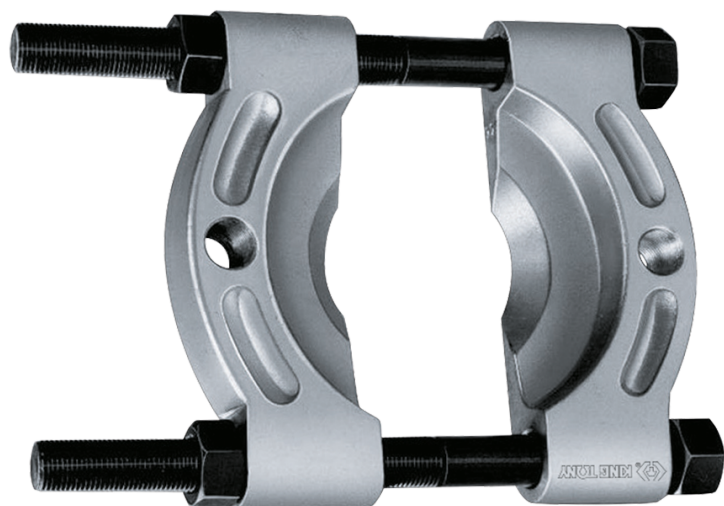

9BA1200

Décolleur pour potence série 9BA1100

- Pour une extraction avec décolleur idéale pour les poulies

	Largeur de la portée B Max (mm)	Largeur de la portée B Min (mm)	Capacité de profondeur A (mm)	ø D (mm)	Compatible avec	Poids (g)
9BA1202A	60	4	60	3/8"	Potence 9BA1102	750
9BA1203A	80	6	80	3/8"	Potence 9BA1102 et 9BA1103	1300
9BA1204B	110	10	110	5/8"	Potence 9BA1110 et 9BA1120	2750
9BA1206B	134	12	152	5/8"	Potence 9BA1110 et 9BA1120	5700