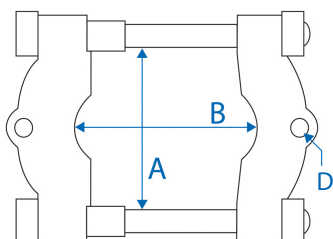

### Décolleur pour potence série 9BA1100

- Pour une extraction avec décolleur idéale pour les poulies

	Largeur de la portée B Max (mm)	Largeur de la portée B Min (mm)	Capacité de profondeur A (mm)	ø D (mm)	Compatible avec	Poids (g)
9BA1202A	60	4	60	3/8"	Potence 9BA1102	750
9BA1203A	80	6	80	3/8"	Potence 9BA1102 et 9BA1103	1300
9BA1204B	110	10	110	5/8"	Potence 9BA1110 et 9BA1120	2750
9BA1206B	134	12	152	5/8"	Potence 9BA1110 et 9BA1120	5700