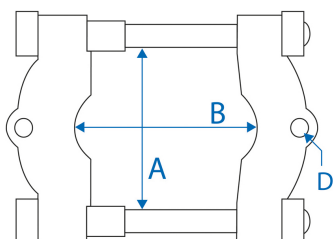

9BA1200

Décolleur pour potence série 9BA1100

- Pour une extraction avec décolleur idéale pour les poulies

	Largeur de la portée B Max (mm)	Largeur de la portée B Min (mm)	Capacité de profondeur A (mm)	ø D (mm)	Compatible avec	Poids (g)
9BA1202A	60	4	60	3/8"	Potence 9BA1102	750
9BA1203A	80	6	80	3/8"	Potence 9BA1102 et 9BA1103	1300
9BA1204B	110	10	110	5/8"	Potence 9BA1110 et 9BA1120	2750
9BA1206B	134	12	152	5/8"	Potence 9BA1110 et 9BA1120	5700