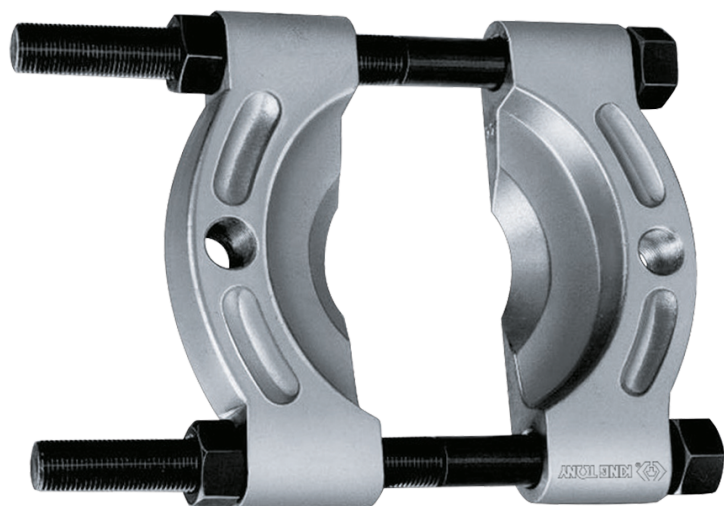

## 9BA1200

### Décolleur pour potence série 9BA1100

- Pour une extraction avec décolleur idéale pour les poulies

	Largeur de la portée B Max (mm)	Largeur de la portée B Min (mm)	Capacité de profondeur A (mm)	ø D (mm)	Compatible avec	Poids (g)
9BA1202A	60	4	60	3/8"	Potence 9BA1102	750
9BA1203A	80	6	80	3/8"	Potence 9BA1102 et 9BA1103	1300
9BA1204B	110	10	110	5/8"	Potence 9BA1110 et 9BA1120	2750
9BA1206B	134	12	152	5/8"	Potence 9BA1110 et 9BA1120	5700