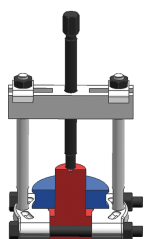

9BA1200

Décolleur pour potence série 9BA1100

- Pour une extraction avec décolleur idéale pour les poulies

	Largeur de la portée B Max (mm)	Largeur de la portée B Min (mm)	Capacité de profondeur A (mm)	ø D (mm)	Compatible avec	Poids (g)
9BA1202A	60	4	60	3/8"	Potence 9BA1102	750
9BA1203A	80	6	80	3/8"	Potence 9BA1102 et 9BA1103	1300
9BA1204B	110	10	110	5/8"	Potence 9BA1110 et 9BA1120	2750
9BA1206B	134	12	152	5/8"	Potence 9BA1110 et 9BA1120	5700