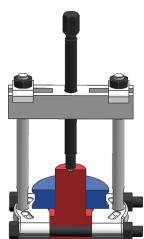

## 9BA1200

### Décolleur pour potence série 9BA1100

- Pour une extraction avec décolleur idéale pour les poulies

	Largeur de la portée B Max (mm)	Largeur de la portée B Min (mm)	Capacité de profondeur A (mm)	ø D (mm)	Compatible avec	Poids (g)
9BA1202A	60	4	60	3/8"	Potence 9BA1102	750
9BA1203A	80	6	80	3/8"	Potence 9BA1102 et 9BA1103	1300
9BA1204B	110	10	110	5/8"	Potence 9BA1110 et 9BA1120	2750
9BA1206B	134	12	152	5/8"	Potence 9BA1110 et 9BA1120	5700