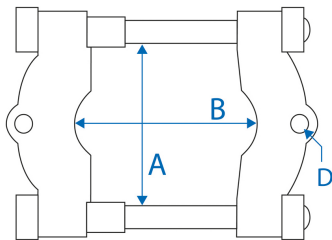

### Décolleur pour potence série 9BA1100S

- Spécialement conçue pour les boites de vitesses et acces réduits

	Largeur de la portée B Max (mm)	Largeur de la portée B Min (mm)	Capacité de profondeur A (mm)	ø D (mm)	Compatible avec	Poids (g)
9BA2203A	80	6	80	3/8"	Potence 9BA1103S	1300
9BA2204B	110	10	110	5/8"	Potence 9BA1110S	2750