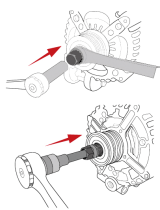

9DA022

Coffret extracteurs pour poulie débrayable d'alternateurs - 22 pièces

- Utilisé pour la pose et la dépose des poulies débrayables d'alternateurs
- Conçu pour alternateurs de marque : Bosch, Valeo, Magneti Marelli, Denso
- Convient également pour VW, Audi, Citroën/Peugeot, Mercedes, Renault, BMW, Fiat, Ford, Toyota