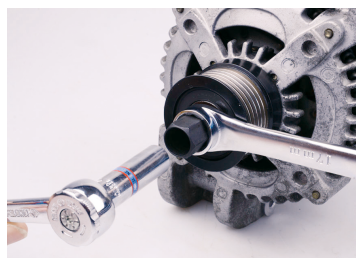

9DA022

Coffret extracteurs pour poulie débrayable d'alternateurs - 22 pièces

- Utilisé pour la pose et la dépose des poulies débrayables d'alternateurs
- Conçu pour alternateurs de marque : Bosch, Valeo, Magneti Marelli, Denso
- Convient également pour VW, Audi, Citroën/Peugeot, Mercedes, Renault, BMW, Fiat, Ford, Toyota