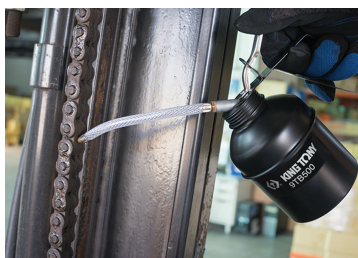

### Burette à huile (500 cc)

- Capacité : 500 cc.
- Modèle métallique
- Flexible à mémoire de forme

9TB500

Capacité (cm3)

500

Poids (g)

302