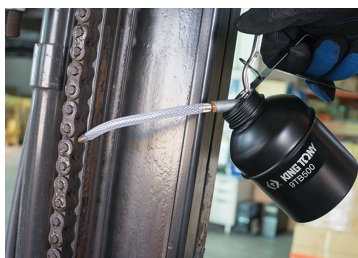

9TB500

Burette à huile (500 cc)

- Capacité : 500 cc.
- Modèle métallique
- Flexible à mémoire de forme

9TB500

Capacité (cm3)

500

Poids (g)

302