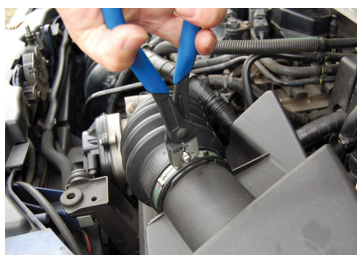

9AA15

Pince pour collier CLIC

- Utiliser pour la pose et la dépose des colliers réutilisables de type CLIC et CLIC-R
- Compatible VW, Audi, Citroën/Peugeot, Fiat, Mercedes, Opel, Renault

9AA15

L (mm)

142

Poids (g)