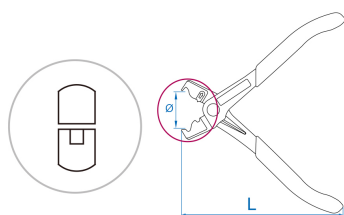

9AA15

Pince pour collier CLIC

- Utiliser pour la pose et la dépose des colliers réutilisables de type CLIC et CLIC-R
- Compatible VW, Audi, Citroën/Peugeot, Fiat, Mercedes, Opel, Renault

9AA15

L (mm)

142

Poids (g)