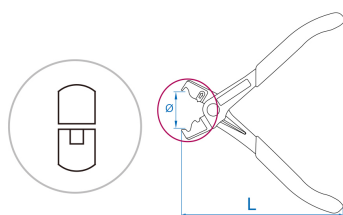

9AA15

Pince pour collier CLIC

- Utiliser pour la pose et la dépose des colliers réutilisables de type CLIC et CLIC-R
- Compatible VW, Audi, Citroën/Peugeot, Fiat, Mercedes, Opel, Renault

9AA15

L (mm)

142

Poids (g)