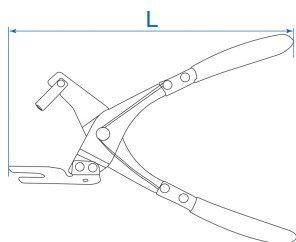

9BP11

Pince pour silent bloc d'échappement

- Pince pour retirer les supports en caoutchouc des lignes d'échappement
- Pour tous véhicules

9BP11

L (mm)

250

ø (mm)

60

Poids (g)

338