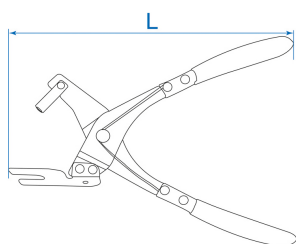

9BP11

Pince pour silent bloc d'échappement

- Pince pour retirer les supports en caoutchouc des lignes d'échappement
- Pour tous véhicules

9BP11

L (mm)

250

ø (mm)

60

Poids (g)

338