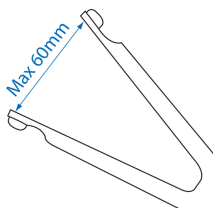

### Pince pour colliers d'échappement

- Utilisée pour retirer et installer les colliers d'échappement
- Convient pour Citroën / Peugeot
- Blocage de la pince en position ouverte

9BP21

Capacité (mm)

60

Longueur L (mm)