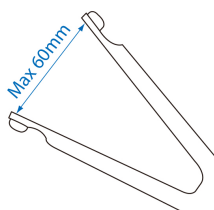

9BP21

Pince pour colliers d'échappement

- Utilisée pour retirer et installer les colliers d'échappement
- Convient pour Citroën / Peugeot
- Blocage de la pince en position ouverte

Capacité (mm)

Longueur L (mm)