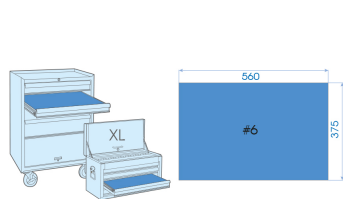

### Plateau EVAWAVE de pinces et tournevis pour colliers

Poids (kg) : 3,7  
Dimensions L x l (mm) : 560x375

- Cet ensemble complet peut être appliqué à la plupart des colliers de serrage
- Utilisé pour la pose et dépose des colliers de serrage de durite
- #6