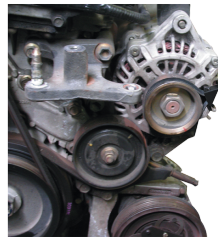

### Clé de maintien pour poulies à courroie nervurée

- Maintien des poulies pour leurs desserrages

9AL12

Capacité (mm)

40~140

Longueur L (mm)

365

Poids (g)