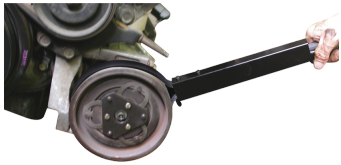

### Clé de maintien pour poulies à courroie nervurée

- Maintien des poulies pour leurs desserrages

9AL12

Capacité (mm)

40~140

Longueur L (mm)

365

Poids (g)