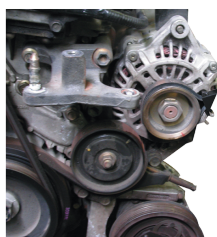

### Clé de maintien pour poulies à courroie nervurée

- Maintien des poulies pour leurs desserrages

9AL12

Capacité (mm)

40~140

Longueur L (mm)

365

Poids (g)