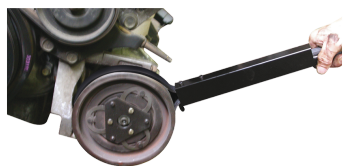

### Clé de maintien pour poulies à courroie nervurée

- Maintien des poulies pour leurs desserrages

9AL12

Capacité (mm)

40~140

Longueur L (mm)

365

Poids (g)