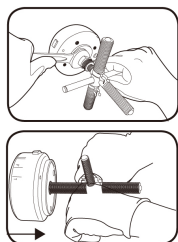

9XAH1

Extracteur 6 en 1 de volant moteur magnétique pour moto

- 6 tailles de filetage : M20x1.5R, M14x1.5R, M16x1.5R, M18x1.5R, M24x1.0R, M27x1.0L
- Graisser la tige fileté avant chaque utilisation

9XAH1