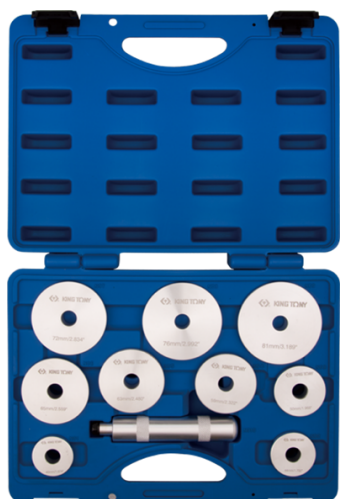

## 9BA11

### Coffret de montage pour les anneaux de palier et d'étanchéité

- Permet une installation simple et rapide des roulements et joints SPI. Compatible avec la plupart des roulements standards et joints SPI. Permet de réduire les dommages portés aux roulements et aux axes.

ø D (mm)

Poids (g)

9BA11

39,5 - 44,5 - 50 - 59 - 63 - 65 - 72 - 76 -  
81

2700