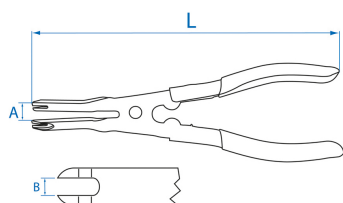

### Pince pour câbles de frein à main

- Accroche simple et rapide du câble de frein à main

Longueur L (mm)

Capacité A (mm)

Capacité B (mm)

Poids (g)

9BC11

230