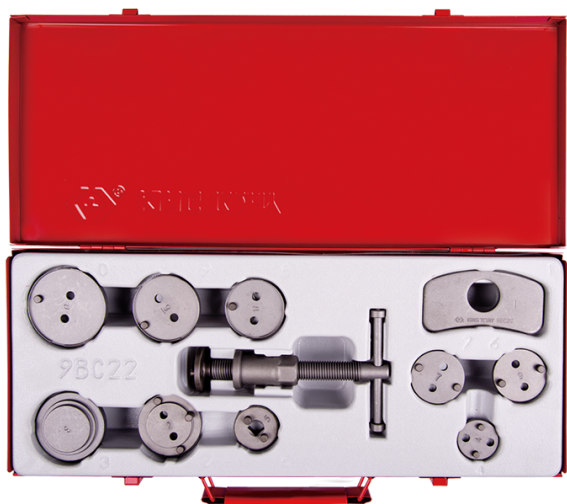

## 9BC22

### Coffret de repousse piston - 11 pièces

- Utilisation sur assise flottante

9BC22

Dimension (mm)

LxlxH : 445x183x50

Marque et type de véhicule

Utilisable pour : Renault,  
Peugeot, Citroën, VW, Audi,  
Ford, Nissan, Alfa Roméo,  
Rover, Saab, Subaru, Toyota,  
Jaguar, etc

Poids (g)

3000