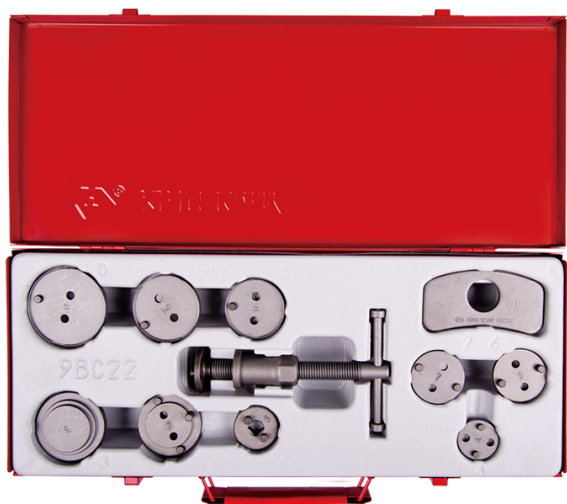

9BC22

Coffret de repousse piston - 11 pièces

- Utilisation sur assise flottante

9BC22

Dimension (mm)

LxlxH : 445x183x50

Marque et type de véhicule

Utilisable pour : Renault,
Peugeot, Citroën, VW, Audi,
Ford, Nissan, Alfa Roméo,
Rover, Saab, Subaru, Toyota,
Jaguar, etc

Poids (g)

3000