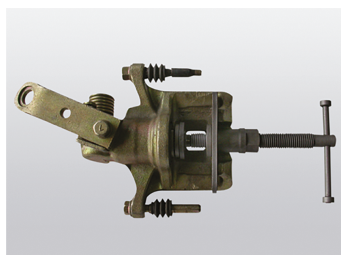

## 9BC22

### Coffret de repousse piston - 11 pièces

- Utilisation sur assise flottante

9BC22

Dimension (mm)

LxlxH : 445x183x50

Marque et type de véhicule

Utilisable pour : Renault,  
Peugeot, Citroën, VW, Audi,  
Ford, Nissan, Alfa Roméo,  
Rover, Saab, Subaru, Toyota,  
Jaguar, etc

Poids (g)

3000