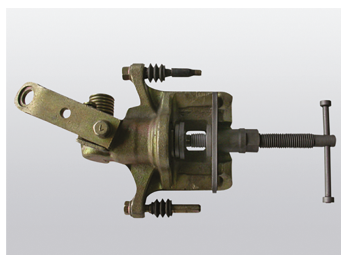

9BC22

Coffret de repousse piston - 11 pièces

- Utilisation sur assise flottante

9BC22

Dimension (mm)

LxlxH : 445x183x50

Marque et type de véhicule

Utilisable pour : Renault,
Peugeot, Citroën, VW, Audi,
Ford, Nissan, Alfa Roméo,
Rover, Saab, Subaru, Toyota,
Jaguar, etc

Poids (g)

3000