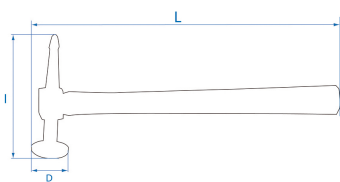

### Marteau à planer

- Marteau à planer
- 1 tête ronde plate
- 1 panne droite
- Manche en Hickory

	ø D (mm)	L (mm)	l (mm)	Poids (g)
9CF132	40	325	138	467