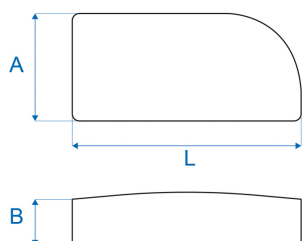

9CF240

Tas américain

|  | A (mm) | B (mm) | L (mm) | Poids (kg) |
|---|--------|--------|--------|------------|
| 9CF240 | 58,5 | 29,1 | 121 | 1,4 |