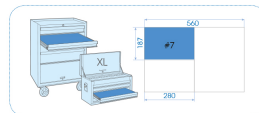

930904AY

Jeu de crochets - 4 pièces

Poids (kg) : 0.42

- 4 formes de lame : coudé 45°, courbée 90°, crochet, poinçon
- Poignée bi-matière PP+TPR
- Finition chromée polie
- #7 (280 x 187 mm)

Series

Content

432_0115Y