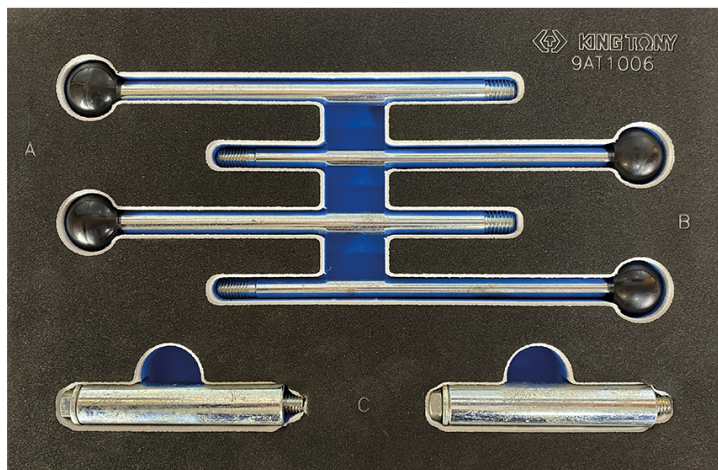

9AT1006

Outil de support de pare-chocs avant AUDI, VOLKSWAGEN GROUP, SEAT

- Essentiel pour accéder au moteur lors du remplacement de la courroie de distribution.
- Compatible pour tous les modèles VW Group.
- Le kit contient des supports 8mm , 10mm et 17mm.

9AT1006

Modèle AUDI

A4 A5 A6 A8

Modèle VOLKSWAGEN

Lupo Polo Beetle Golf/Bora
Passat Touran Sharan
Phaeton Touareg

Modèle SEAT

Ibiza/Cordoba Arosa Leon
Toledo Alhambra Altea