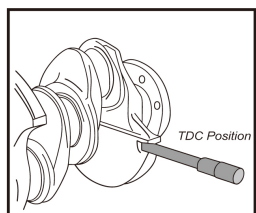

### Kit de verrouillage courroie essence 2.0 16v IDE - F5R RENAULT

- Compatible avec Renault 2.0IDE moteur essence double arbres à cames de Laguna et Mégane.
- Le kit contient une pignone de calage du vilebrequin et une pignone pour les arbres à cames, pour aider au remplacement de la courroie