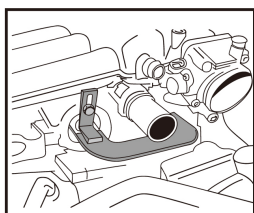

### Kit de verrouillage courroie essence 2.0 16v IDE - F5R RENAULT

- Compatible avec Renault 2.0IDE moteur essence double arbres à cames de Laguna et Mégane.
- Le kit contient une pignone de calage du vilebrequin et une pignone pour les arbres à cames, pour aider au remplacement de la courroie