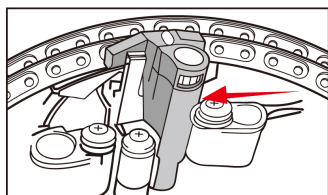

9AT1A04

Kit de calage moteur essence AUDI, VOLKSWAGEN

- Utilisé pour maintenir le tendeur de chaîne en position lorsque vous retirez ou installez la chaîne de distribution
- Compatible avec tous les moteurs à chaîne VAG