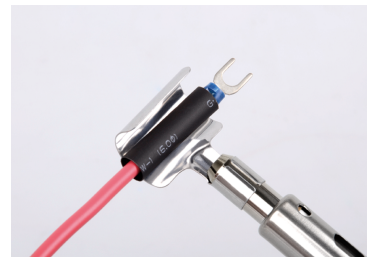

6BC3007

Coffret de fer à souder au gaz - 8 pièces

- Puissance ajustable : 30 W - 150 W
- Sans fil
- 4 pannes de soudage différentes
- Température de la panne de soudage réglable : de 400 °C à 450 °C (de 750 °F à 840 °F)
- Réservoir à gaz de 20 ml pour 90 minutes d'utilisation
- Température du chalumeau : 1300 °C (2400 °F)
- Rechargeable au gaz butane : 20 ml
- Prêt à l'emploi 45 secondes après l'allumage

6BC3007

Poids (g)

340