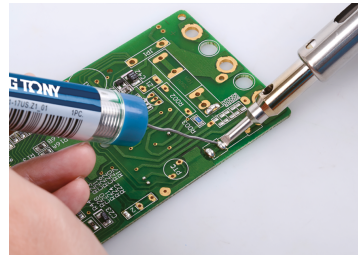

6BC3007

Coffret de fer à souder au gaz - 8 pièces

- Puissance ajustable : 30 W - 150 W
- Sans fil
- 4 pannes de soudage différentes
- Température de la panne de soudage réglable : de 400 °C à 450 °C (de 750 °F à 840 °F)
- Réservoir à gaz de 20 ml pour 90 minutes d'utilisation
- Température du chalumeau : 1300 °C (2400 °F)
- Rechargeable au gaz butane : 20 ml
- Prêt à l'emploi 45 secondes après l'allumage