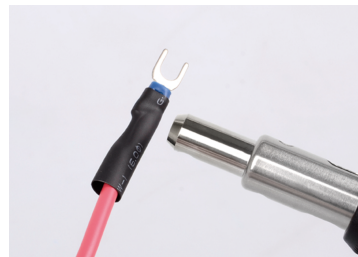

6BC3007

Coffret de fer à souder au gaz - 8 pièces

- Puissance ajustable : 30 W - 150 W
- Sans fil
- 4 pannes de soudage différentes
- Température de la panne de soudage réglable : de 400 °C à 450 °C (de 750 °F à 840 °F)
- Réservoir à gaz de 20 ml pour 90 minutes d'utilisation
- Température du chalumeau : 1300 °C (2400 °F)
- Rechargeable au gaz butane : 20 ml
- Prêt à l'emploi 45 secondes après l'allumage

6BC3007

Poids (g)

340