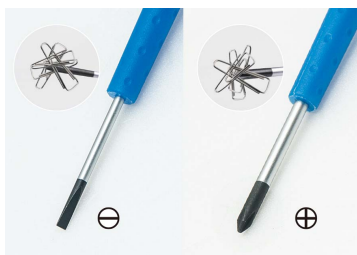

32108MR

Jeu de tournevis de précision à fente et PHILLIPS® - 8 pièces

Poids (kg) : 0.29

■ Empreintes des lames : à fente, PHILLIPS®

	Series	Content
 ⊖	1432	1.5 x 40 , 2.0 x 40 , 2.5 x 40 , 3.0 x 40
 ⊕	1431	PH000 x 40 , PH00 x 40 , PH0 x 40 , PH1 x 40