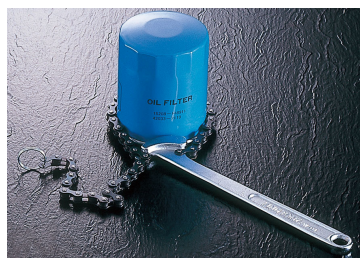

3204

Clé à chaîne pour filtre à huile

Capacité (ø mm)

L (mm)

L (pouces)

Poids (g)

3204

60~140