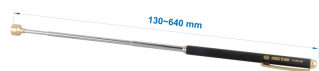

212826

Doigt magnétique télescopique

- Extensible : 130~640mm.
- En forme de stylo, facile à transporter

212826

L (mm)

130~640

Portée max (g)

1600