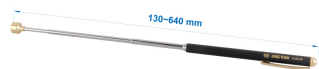

212826

Doigt magnétique télescopique

- Extensible : 130~640mm.
- En forme de stylo, facile à transporter

212826

L (mm)

130~640

Portée max (g)

1600