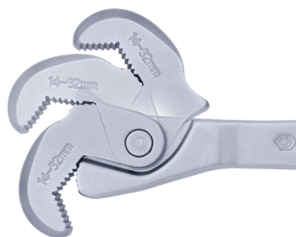

### Clé auto-serrante à reprise rapide

- Idéale pour les vis à empreintes 6 pans, XZN®, carrées, Torx® ; même abîmées
- Adaptée aux longues de sécurité
- Capacité : 8 à 32 mm
- Mors autobloquants

361610

Dimensions (mm)

8~17 / 14~32

L (mm)

265

Poids (g)

466