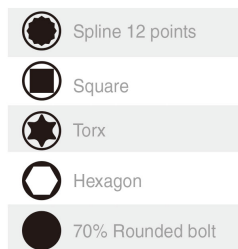

### Clé auto-serrante à reprise rapide

- Idéale pour les vis à empreintes 6 pans, XZN®, carrées, Torx® ; même abîmées
- Adaptée aux longues de sécurité
- Capacité : 8 à 32 mm
- Mors autobloquants

361610

Dimensions (mm)

8~17 / 14~32

L (mm)

265

Poids (g)

466