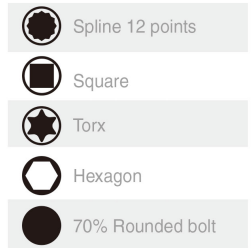

## Clé auto-serrante à reprise rapide

- Idéale pour les vis à empreintes 6 pans, XZN®, carrées, Torx® ; même abîmées
- Adaptée aux longues de sécurité
- Capacité : 8 à 32 mm
- Mors autobloquants

Dimensions (mm)