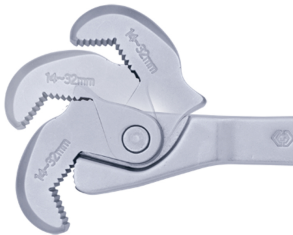

# 3616

## Clé auto-serrante à reprise rapide

- Idéale pour les vis à empreintes 6 pans, XZN®, carrées, Torx® ; même abîmées
- Adaptée aux longues de sécurité
- Capacité : 8 à 32 mm
- Mors autobloquants

Dimensions (mm)