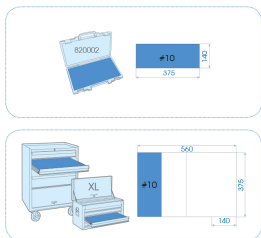

990118PRE

Plateau EVAWAVE de chasse-goupilles, pointeau, burins et marteaux - 8 pièces

Dimensions L x l (mm) : 140x375

Poids (kg) : 0,91

■ #10

	Series	Content
	761	7610405 (Ø 4 mm)
	762	7621706, 7622007 (17, 20 mm)
	764	7640305, 7640406, 7640565, 7640607 (Ø 3, Ø 4, Ø 5, Ø 6 mm)
	782105	7821300S