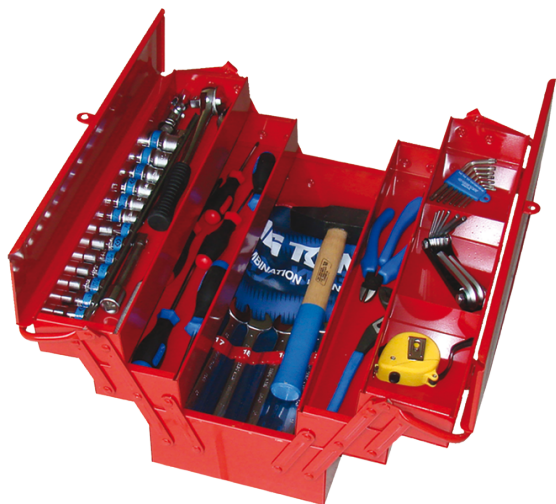

902059MR

M

Caisse à outils complète - 59 pièces (BASIC Series)

	Series	Content	
	87A02AUS		
  	4335M	10 - 11 - 12 - 13 - 14 - 15 - 16 - 17 - 18 - 19 - 21 - 23 - 24	
		8708	
		4791	4791
		4251	425105
		4452F	445215F
		4725G	472510G
		6111	611107
		6516C	651610C
	78220S	7822350S	
		6211	621106
	79093M	7909302M	