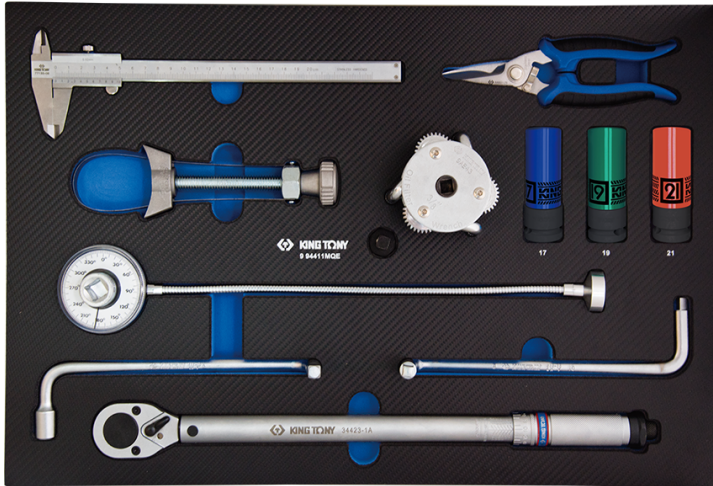

994411MQEU

Plateau EVAWAVE spécial automobile -11 pièces

Poids (kg) : 4.7

■ #6 (560 x 375 mm)

	Series	Content
	 34_23_A	344231A
	 34440A	34440A
	6AB31	6AB3175
	77133	7713308
	9AE43	9AE43
	1586	158609
	1596	159609
	9AE32	9AE32110