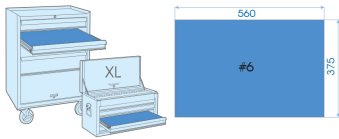

994411MQEU

Plateau EVAWAVE spécial automobile -11 pièces

Poids (kg) : 4.7

■ #6 (560 x 375 mm)

	Series	Content
	 34_23_A	344231A
	 34440A	34440A
	6AB31	6AB3175
	77133	7713308
	9AE43	9AE43
	1586	158609
	1596	159609
	9AE32	9AE32110