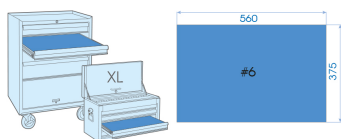

994411MQEU

Plateau EVAWAVE spécial automobile -11 pièces

Poids (kg) : 4.7

■ #6 (560 x 375 mm)

	Series	Content
	 34_23_A	344231A
	 34440A	34440A
	6AB31	6AB3175
	77133	7713308
	9AE43	9AE43
	1586	158609
	1596	159609
	9AE32	9AE32110