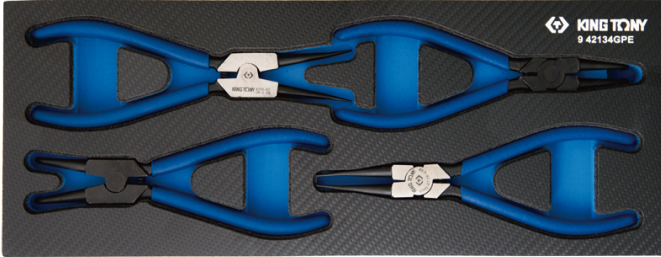

## 942134GPE

### Plateau EVAWAVE de pinces Circlips - 4 pièces

- #10 (140 x 375 mm)

	Series	Content
	67HS	67HS07
	67SS	67SS07
	67HB	67HB07
	67SB	67SB07