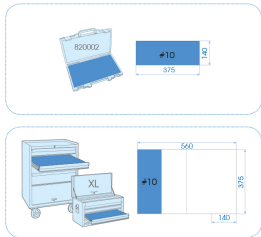

### Plateau EVAWAVE de pinces Circlips - 4 pièces

- #10 (140 x 375 mm)

	Series	Content
	67HS	67HS07
	67SS	67SS07
	67HB	67HB07
	67SB	67SB07