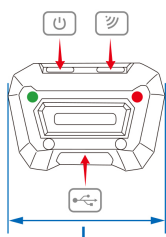

## Lampe frontale à détection de mouvement COB 3W (280 lm)

CE, RoHS  
IP 65

- Luminosité : 100 / 280 lumens (lm)
- Température de couleur : 6500 kelvins (lumière blanche)
- Capteur de mouvement intelligent. Capte à 10 cm.
- En ABS très résistant aux chocs, boîtier en TPE, protection de la LED COB en PC, bandeau ajustable antidérapant
- Batterie Li-Po rechargeable : 3.7V - 1500mAh
- Indicateur à LED de charge de la batterie
- Accessoires : câble USB + chargeur AC 100-240V
- Autonomie : 2 heures continues à pleine puissance / 5.5 heures avec une puissance modérée
- Temps de charge : 2.5 heures

KING TONY	Luminosité (lm)	Température de couleur (kelvin)	L (mm)	USB (entrée)	Temps de charge (heures)	Autonomie (heures)
9TA52AA	100 / 280	6500	65	Micro USB-B	2.5	2 / 5.5

**KING TONY**

*Enjoy your work*