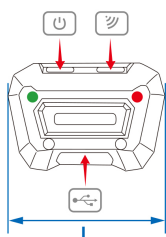

9TA52

Lampe frontale à détection de mouvement COB 3W (280 lm)

CE, RoHS
IP 65

- Luminosité : 100 / 280 lumens (lm)
- Température de couleur : 6500 kelvins (lumière blanche)
- Capteur de mouvement intelligent. Capte à 10 cm.
- En ABS très résistant aux chocs, boîtier en TPE, protection de la LED COB en PC, bandeau ajustable antidérapant
- Batterie Li-Po rechargeable : 3.7V - 1500mAh
- Indicateur à LED de charge de la batterie
- Accessoires : câble USB + chargeur AC 100-240V
- Autonomie : 2 heures continues à pleine puissance / 5.5 heures avec une puissance modérée
- Temps de charge : 2.5 heures

KING TONY	Luminosité (lm)	Température de couleur (kelvin)	L (mm)	USB (entrée)	Temps de charge (heures)	Autonomie (heures)
9TA52AA	100 / 280	6500	65	Micro USB-B	2.5	2 / 5.5

KING TONY

Enjoy your work