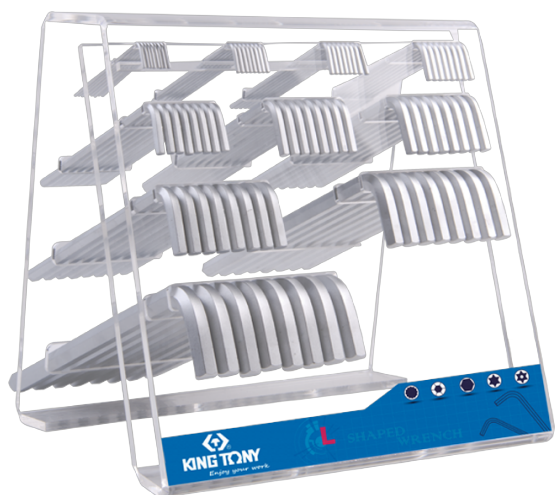

### Présentoir de clés mâles 6 pans - 80 pièces

Dimensions du présentoir (mm) : 220 x 260 x 270

Series

Content

1125M

H2, H2.5, H3, H4, H5, H6, H7, H8, H10, H12 (x 8)