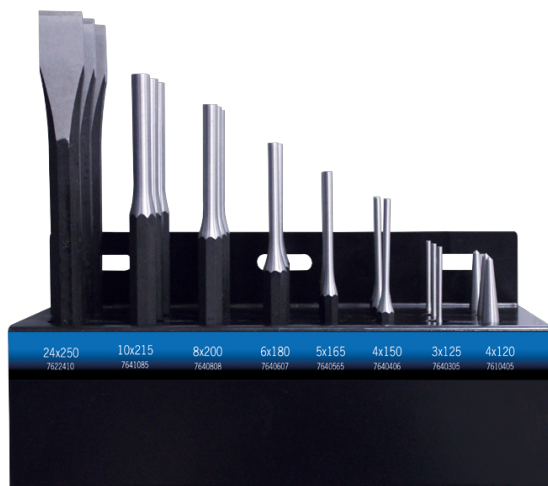

## 1092PR

### Présentoir d' outils de frappe - 24 pièces

Dimensions du présentoir (mm) : 280 x 105 x 130

	Series	Content
	761	Ø4x120 (x3)
	762	24x250 (x3)
	764	Ø3x125, Ø4x150, Ø5x165, Ø6x180, Ø8x200, Ø10x215 (x3)