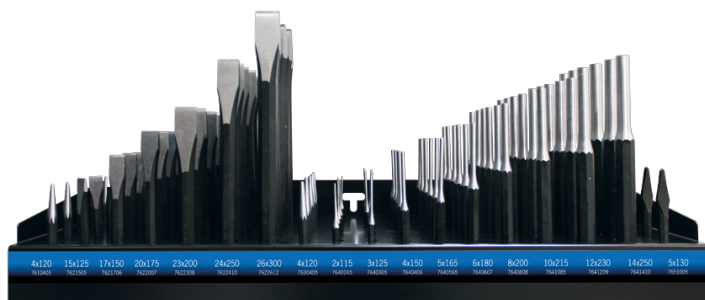

1093PR

Présentoir d' outils de frappe - 108 pièces

Dimensions du présentoir (mm) : 700 x 240 x 110

	Series	Content
	761	Ø4x120 (x6)
	762	15x125, 17x150, 20x175, 23x200, 24x250, 26x300 (x6)
	763	4x120 (x6)
	764	Ø2x115, Ø3x125, Ø4x150, Ø5x165, Ø6x180, Ø8x200, Ø10x215, Ø12x230, Ø14x250 (x6)
	765	5x130 (x6)