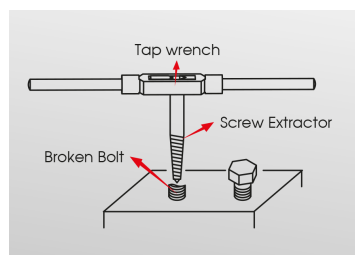

11208SQ

Coffret d'extracteurs de goujons coniques - 8 pièces

Poids (kg) : 0.829

- Pour une extraction des goujons intérieurs
- À utiliser avec un tourne à gauche (série 3911ML) ou un porte-outils à cliquet (série 3740ML ou 3912M)