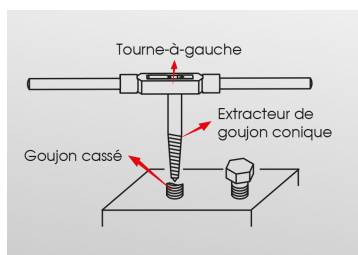

11208SQ

Coffret d'extracteurs de goujons coniques - 8 pièces

Poids (kg) : 0.829

- Pour une extraction des goujons intérieurs
- À utiliser avec un tourne à gauche (série 3911ML) ou un porte-outils à cliquet (série 3740ML ou 3912M)