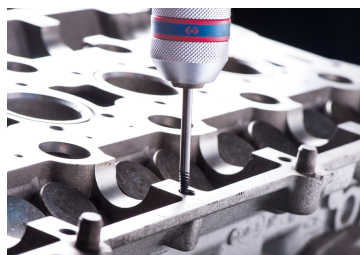

11208SQ

Coffret d'extracteurs de goujons coniques - 8 pièces

Poids (kg) : 0.829

- Pour une extraction des goujons intérieurs
- À utiliser avec un tourne à gauche (série 3911ML) ou un porte-outils à cliquet (série 3740ML ou 3912M)