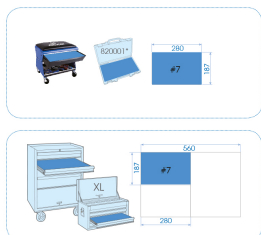

94129PRV

M Plateau EVAWAVE de douilles tournevis 1/2" - 19 pièces

Poids (kg) : 2.07

■ #7 (280 x 187 mm)

		Series	Content
		1/2"	4025 H3, H4, H5, H6, H7, H8, H10, H12, H14, H17, H19
		1/2"	4026 M5, M6, M8, M10, M12, M14
		1/2"	402B M16, M18