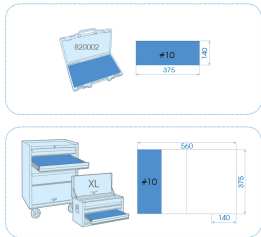

94401MPV

M Plateau EVAWAVE de douilles à chocs 1/2" - 11 pièces

Poids (kg) : 2.23

■ #10 (140 x 375 mm)

		Series		Content
			4535M	17, 19, 32, 34, 36
			4415M	17, 19, 21
			4945M	17, 19, 21 mm